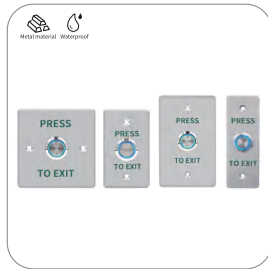

## TM-DALAS

H2002D/H2002C

H4004D/H4004C

L01/L02/L04

ZN100-L/ZN200-L/  
ZN400-L

Elevator controller

Smart locker  
controller

TCP Board

Cloud+AP02/04

R01-TUYA

Ebutton Infrared Sensing Switch

C1/C2

GH80B/70B

CS10AL

OP12-WIFI

S863W/S503W/  
S703W/S403W