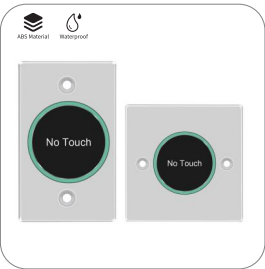

## TM-DALAS

H2002D/H2002C

H4004D/H4004C

L01/L02/L04

ZN100-L/ZN200-L/  
ZN400-L

Elevator controller

Smart locker  
controller

TCP Board

Cloud+AP02/04

R01-TUYA

Ebutton Infrared Sensing Switch

C1/C2

GH80B/70B

CS10AL

OP12-WIFI

S863W/S503W/  
S703W/S403W